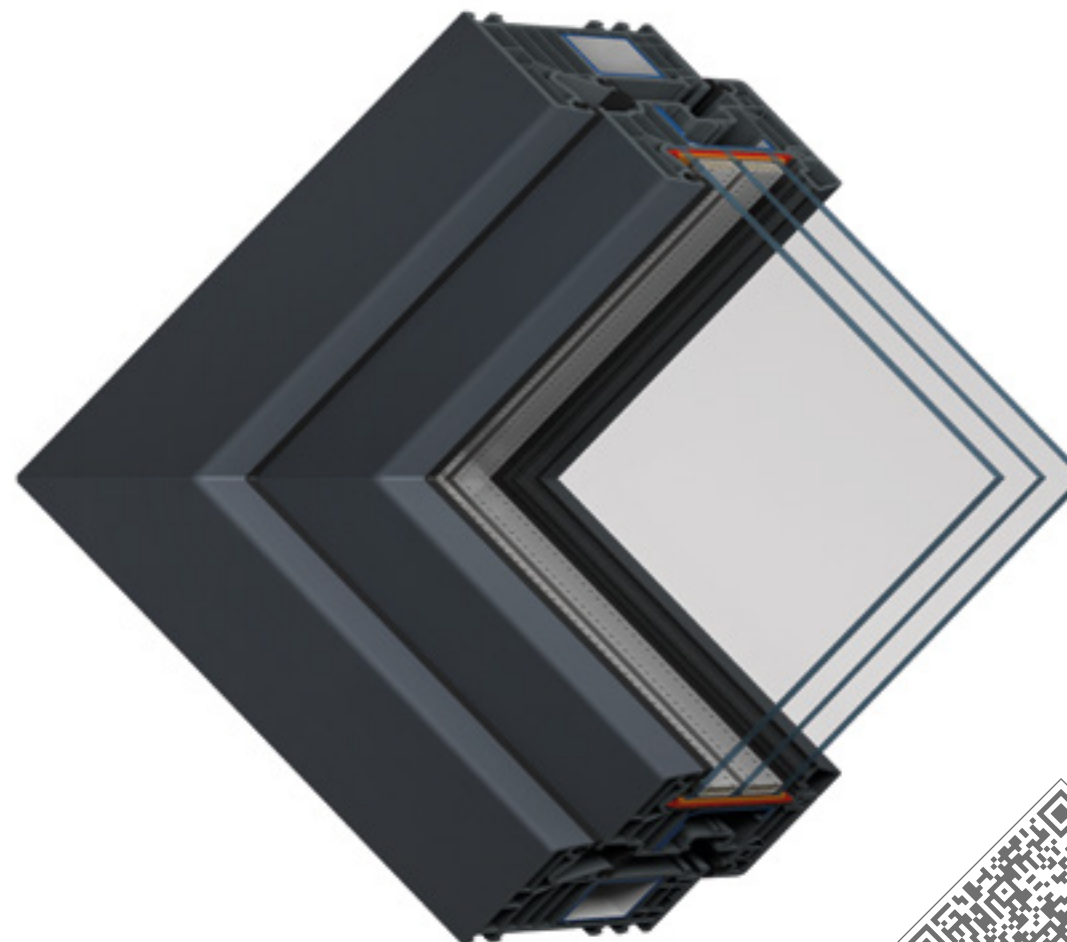

Класс энергоэффективности
A++

Ширина профиля
82 мм

Цвет профиля
◇ ◇

Толщина стеклопакетов
24–54 мм

Количество камер
5

Цвет уплотнения
◆ ◆ ◆

EVOLUTION

Окна совершенного вида