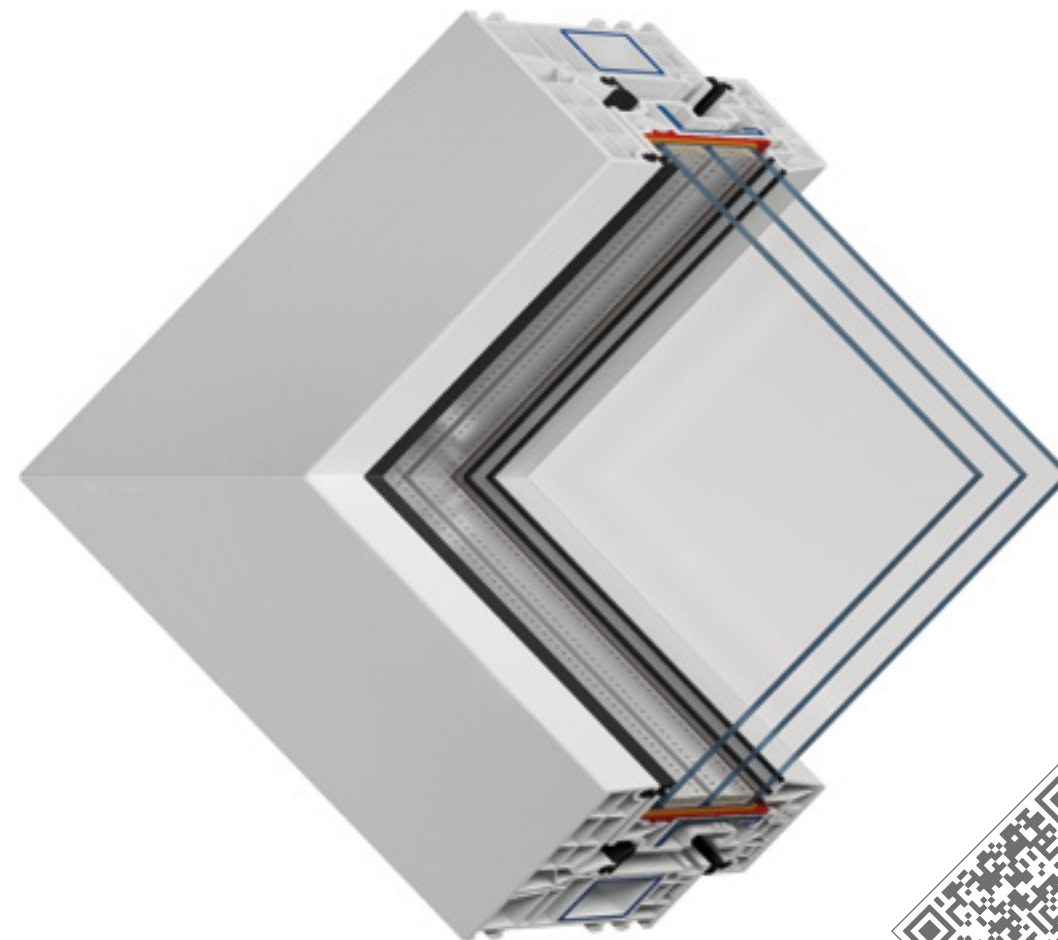

Класс
энергоэффективности
A++

Ширина
профиля
82 мм

Цвет
профиля
◇*

Толщина
стеклопакетов
34-60 мм

Количество
камер
7/6

Цвет
уплотнения
◆◆

*Цвет алюминиевой накладки