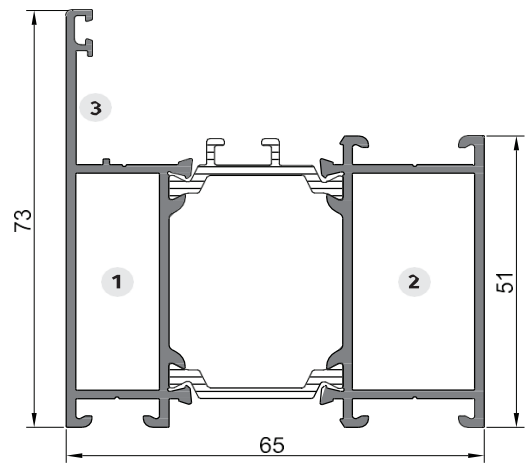

# Основные профили

Рама оконная 36мм ALT 65.104

Рама оконная 51мм ALT 65.105

Створка оконная 53мм 65.204

Створка оконная 68мм 65.203

Импост 36мм ALT 65.303

Импост 51мм ALT 65.304

Рама дверная ALT 65.102

Створка дверная Т ALT 65.201

Створка дверная Z ALT 65.202

Порог 14мм ALT 65.401

Штапик ALT 65.501

Штапик ALT 65.500

## Дополнительные профили

Рамный соединитель ALT 65.600

Доборный профиль (расширитель 50 мм) ALT 65.608

Угол поворота 90 град ALT 65.603

Труба поворотная (эркер) ALT 65.604

Адаптер трубы поворотной ALT 65.605