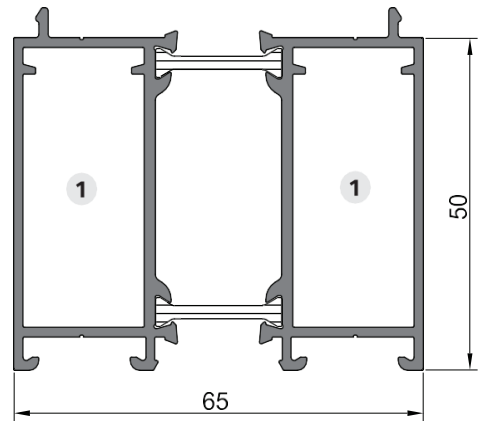

# Основные профили

Рама оконная 36мм ALT 65.104

Рама оконная 51мм ALT 65.105

Створка оконная 53мм 65.204

Створка оконная 68мм 65.203

Импост 36мм ALT 65.303

Импост 51мм ALT 65.304

Рама дверная ALT 65.102

Створка дверная Т ALT 65.201

Створка дверная Z ALT 65.202

Порог 14мм ALT 65.401

Штапик ALT 65.501

Штапик ALT 65.500

## Дополнительные профили

Рамный соединитель ALT 65.600

Доборный профиль (расширитель 50 мм) ALT 65.608

Угол поворота 90 град ALT 65.603

Труба поворотная (эркер) ALT 65.604

Адаптер трубы поворотной ALT 65.605