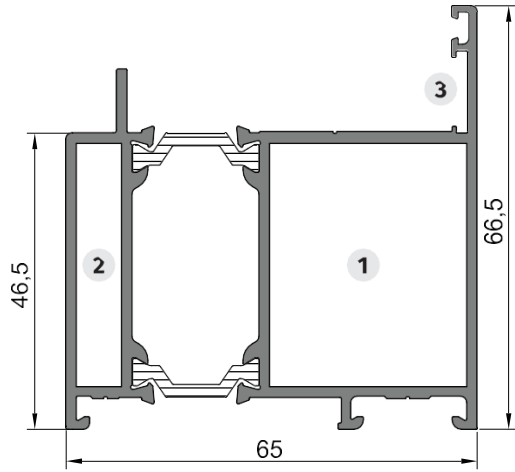

# Основные профили

Рама оконная 36мм ALT 65.104

Рама оконная 51мм ALT 65.105

Створка оконная 53мм 65.204

Створка оконная 68мм 65.203

Импост 36мм ALT 65.303

Импост 51мм ALT 65.304

Рама дверная ALT 65.102

Створка дверная Т ALT 65.201

Створка дверная Z ALT 65.202

Порог 14мм ALT 65.401

Штапик ALT 65.501

Штапик ALT 65.500

## Дополнительные профили

Рамный соединитель ALT 65.600

Доборный профиль (расширитель 50 мм) ALT 65.608

Угол поворота 90 град ALT 65.603

Труба поворотная (эркер) ALT 65.604

Адаптер трубы поворотной ALT 65.605

Адаптер трубы поворотной ALT 65.606

Рамный соединитель скрытый