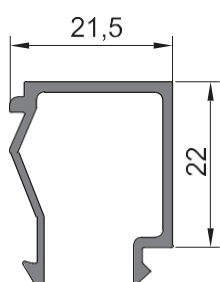

# Основные профили

Рама оконная 36мм ALT 65.104

Рама оконная 51мм ALT 65.105

Створка оконная 53мм 65.204

Створка оконная 68мм 65.203

Импост 36мм ALT 65.303

Импост 51мм ALT 65.304

Рама дверная ALT 65.102

Створка дверная Т ALT 65.201

Створка дверная Z ALT 65.202

Порог 14мм ALT 65.401

Штапик ALT 65.501

Штапик ALT 65.500

## Дополнительные профили

Рамный соединитель ALT 65.600

Доборный профиль (расширитель 50 мм) ALT 65.608

Угол поворота 90 град ALT 65.603

Труба поворотная (эркер) ALT 65.604

Адаптер трубы поворотной ALT 65.605