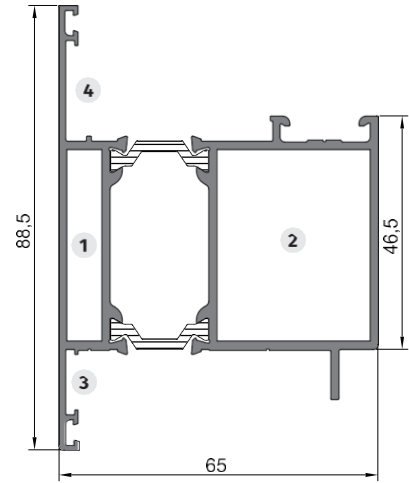

# Основные профили

Рама оконная 36мм ALT 65.104

Рама оконная 51мм ALT 65.105

Створка оконная 53мм 65.204

Створка оконная 68мм 65.203

Импост 36мм ALT 65.303

Импост 51мм ALT 65.304

Рама дверная ALT 65.102

Створка дверная Т ALT 65.201

Створка дверная Z ALT 65.202

Порог 14мм ALT 65.401

Штапик ALT 65.501

Штапик ALT 65.500

## Дополнительные профили

Рамный соединитель ALT 65.600

Доборный профиль (расширитель 50 мм) ALT 65.608

Угол поворота 90 град ALT 65.603

Труба поворотная (эркер) ALT 65.604

Адаптер трубы поворотной ALT 65.605

Адаптер трубы поворотной ALT 65.606

Рамный соединитель скрытый