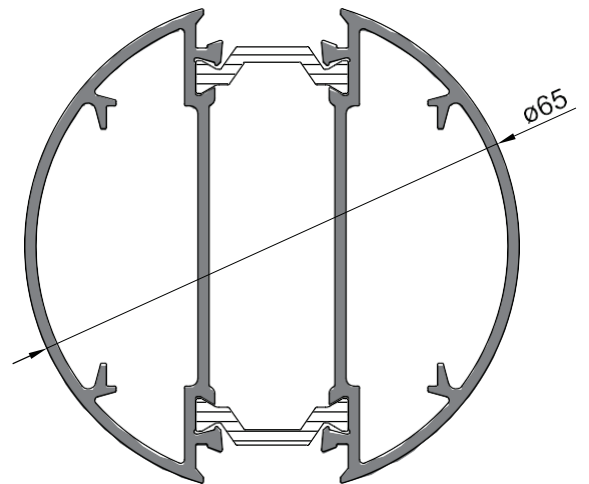

# Основные профили

Рама оконная 36мм ALT 65.104

Рама оконная 51мм ALT 65.105

Створка оконная 53мм 65.204

Створка оконная 68мм 65.203

Импост 36мм ALT 65.303

Импост 51мм ALT 65.304

Рама дверная ALT 65.102

Створка дверная Т ALT 65.201

Створка дверная Z ALT 65.202

Порог 14мм ALT 65.401

Штапик ALT 65.501

Штапик ALT 65.500

## Дополнительные профили

Рамный соединитель ALT 65.600

Доборный профиль (расширитель 50 мм) ALT 65.608

Угол поворота 90 град ALT 65.603

Труба поворотная (эркер) ALT 65.604

Адаптер трубы поворотной ALT 65.605

Адаптер трубы поворотной ALT 65.606

Рамный соединитель скрытый