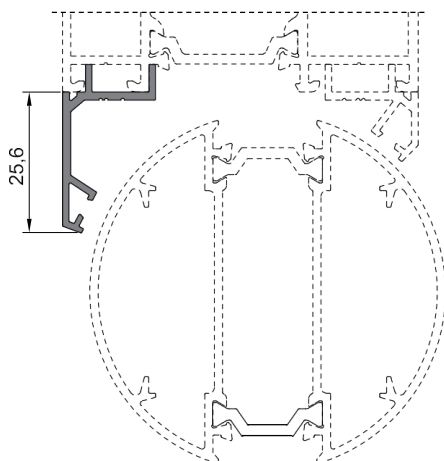

# Основные профили

Рама оконная 36мм ALT 65.104

Рама оконная 51мм ALT 65.105

Створка оконная 53мм 65.204

Створка оконная 68мм 65.203

Импост 36мм ALT 65.303

Импост 51мм ALT 65.304

Рама дверная ALT 65.102

Створка дверная Т ALT 65.201

Створка дверная Z ALT 65.202

Порог 14мм ALT 65.401

Штапик ALT 65.501

Штапик ALT 65.500

## Дополнительные профили

Рамный соединитель ALT 65.600

Доборный профиль (расширитель 50 мм) ALT 65.608

Угол поворота 90 град ALT 65.603

Труба поворотная (эркер) ALT 65.604

Адаптер трубы поворотной ALT 65.605

Адаптер трубы поворотной ALT 65.606

Рамный соединитель скрытый