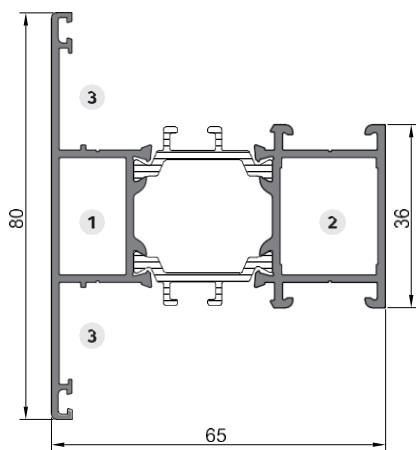

# Основные профили

Рама оконная 36мм ALT 65.104

Рама оконная 51мм ALT 65.105

Створка оконная 53мм 65.204

Створка оконная 68мм 65.203

Импост 36мм ALT 65.303

Импост 51мм ALT 65.304

Рама дверная ALT 65.102

Створка дверная Т ALT 65.201

Створка дверная Z ALT 65.202

Порог 14мм ALT 65.401

Штапик ALT 65.501

Штапик ALT 65.500

## Дополнительные профили

Рамный соединитель ALT 65.600

Доборный профиль (расширитель 50 мм) ALT 65.608

Угол поворота 90 град ALT 65.603

Труба поворотная (эркер) ALT 65.604

Адаптер трубы поворотной ALT 65.605

Адаптер трубы поворотной ALT 65.606

Рамный соединитель скрытый