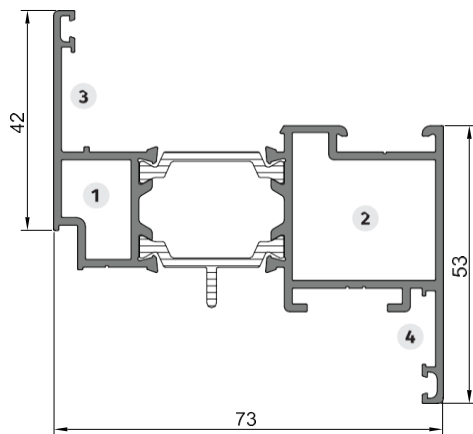

# Основные профили

Рама оконная 36мм ALT 65.104

Рама оконная 51мм ALT 65.105

Створка оконная 53мм 65.204

Створка оконная 68мм 65.203

Импост 36мм ALT 65.303

Импост 51мм ALT 65.304

Рама дверная ALT 65.102

Створка дверная Т ALT 65.201

Створка дверная Z ALT 65.202

Порог 14мм ALT 65.401

Штапик ALT 65.501

Штапик ALT 65.500

## Дополнительные профили

Рамный соединитель ALT 65.600

Доборный профиль (расширитель 50 мм) ALT 65.608

Угол поворота 90 град ALT 65.603

Труба поворотная (эркер) ALT 65.604

Адаптер трубы поворотной ALT 65.605

Адаптер трубы поворотной ALT 65.606

Рамный соединитель скрытый