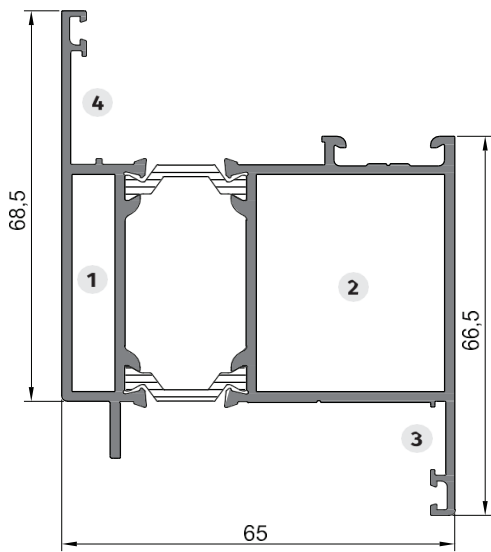

# Основные профили

Рама оконная 36мм ALT 65.104

Рама оконная 51мм ALT 65.105

Створка оконная 53мм 65.204

Створка оконная 68мм 65.203

Импост 36мм ALT 65.303

Импост 51мм ALT 65.304

Рама дверная ALT 65.102

Створка дверная Т ALT 65.201

Створка дверная Z ALT 65.202

Порог 14мм ALT 65.401

Штапик ALT 65.501

Штапик ALT 65.500

## Дополнительные профили

Рамный соединитель ALT 65.600

Доборный профиль (расширитель 50 мм) ALT 65.608

Угол поворота 90 град ALT 65.603

Труба поворотная (эркер) ALT 65.604

Адаптер трубы поворотной ALT 65.605

Адаптер трубы поворотной ALT 65.606

Рамный соединитель скрытый