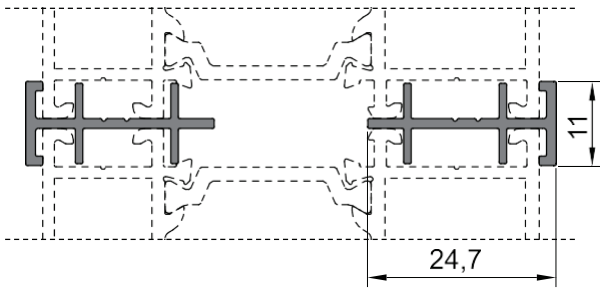

# Основные профили

Рама оконная 36мм ALT 65.104

Рама оконная 51мм ALT 65.105

Створка оконная 53мм 65.204

Створка оконная 68мм 65.203

Импост 36мм ALT 65.303

Импост 51мм ALT 65.304

Рама дверная ALT 65.102

Створка дверная Т ALT 65.201

Створка дверная Z ALT 65.202

Порог 14мм ALT 65.401

Штапик ALT 65.501

Штапик ALT 65.500

## Дополнительные профили

Рамный соединитель ALT 65.600

Доборный профиль (расширитель 50 мм) ALT 65.608

Угол поворота 90 град ALT 65.603

Труба поворотная (эркер) ALT 65.604

Адаптер трубы поворотной ALT 65.605