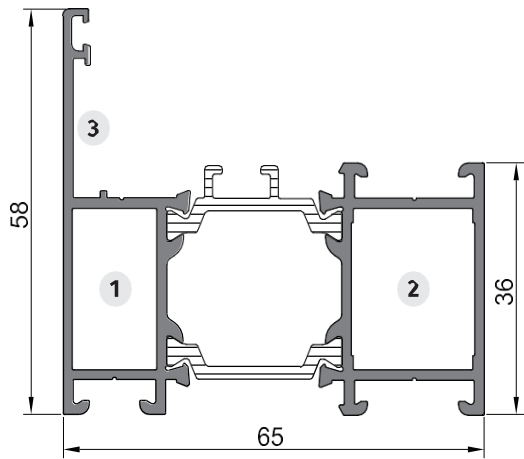

# Основные профили

Рама оконная 36мм ALT 65.104

Рама оконная 51мм ALT 65.105

Створка оконная 53мм 65.204

Створка оконная 68мм 65.203

Импост 36мм ALT 65.303

Импост 51мм ALT 65.304

Рама дверная ALT 65.102

Створка дверная Т ALT 65.201

Створка дверная Z ALT 65.202

Порог 14мм ALT 65.401

Штапик ALT 65.501

Штапик ALT 65.500

## Дополнительные профили

Рамный соединитель ALT 65.600

Доборный профиль (расширитель 50 мм) ALT 65.608

Угол поворота 90 град ALT 65.603

Труба поворотная (эркер) ALT 65.604

Адаптер трубы поворотной ALT 65.605

Адаптер трубы поворотной ALT 65.606

Рамный соединитель скрытый