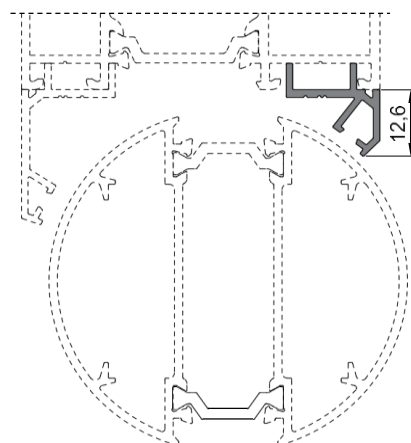

# Основные профили

Рама оконная 36мм ALT 65.104

Рама оконная 51мм ALT 65.105

Створка оконная 53мм 65.204

Створка оконная 68мм 65.203

Импост 36мм ALT 65.303

Импост 51мм ALT 65.304

Рама дверная ALT 65.102

Створка дверная Т ALT 65.201

Створка дверная Z ALT 65.202

Порог 14мм ALT 65.401

Штапик ALT 65.501

Штапик ALT 65.500

## Дополнительные профили

Рамный соединитель ALT 65.600

Доборный профиль (расширитель 50 мм) ALT 65.608

Угол поворота 90 град ALT 65.603

Труба поворотная (эркер) ALT 65.604

Адаптер трубы поворотной ALT 65.605

Адаптер трубы поворотной ALT 65.606

Рамный соединитель скрытый