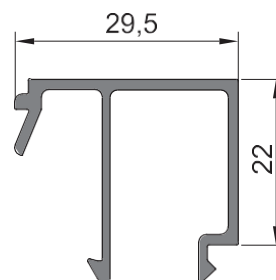

# Основные профили

Рама оконная 36мм ALT 65.104

Рама оконная 51мм ALT 65.105

Створка оконная 53мм 65.204

Створка оконная 68мм 65.203

Импост 36мм ALT 65.303

Импост 51мм ALT 65.304

Рама дверная ALT 65.102

Створка дверная Т ALT 65.201

Створка дверная Z ALT 65.202

Порог 14мм ALT 65.401

Штапик ALT 65.501

Штапик ALT 65.500

## Дополнительные профили

Рамный соединитель ALT 65.600

Доборный профиль (расширитель 50 мм) ALT 65.608

Угол поворота 90 град ALT 65.603

Труба поворотная (эркер) ALT 65.604

Адаптер трубы поворотной ALT 65.605

Адаптер трубы поворотной ALT 65.606

Рамный соединитель скрытый