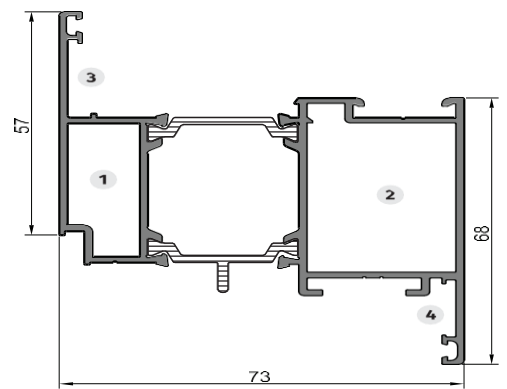

# Основные профили

Рама оконная 36мм ALT 65.104

Рама оконная 51мм ALT 65.105

Створка оконная 53мм 65.204

Створка оконная 68мм 65.203

Импост 36мм ALT 65.303

Импост 51мм ALT 65.304

Рама дверная ALT 65.102

Створка дверная Т ALT 65.201

Створка дверная Z ALT 65.202

Порог 14мм ALT 65.401

Штапик ALT 65.501

Штапик ALT 65.500

## Дополнительные профили

Рамный соединитель ALT 65.600

Доборный профиль (расширитель 50 мм) ALT 65.608

Угол поворота 90 град ALT 65.603

Труба поворотная (эркер) ALT 65.604

Адаптер трубы поворотной ALT 65.605

Адаптер трубы поворотной ALT 65.606

Рамный соединитель скрытый