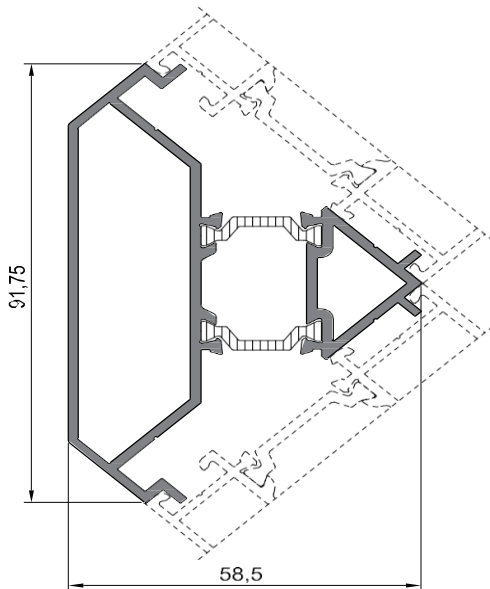

# Основные профили

Рама оконная 36мм ALT 65.104

Рама оконная 51мм ALT 65.105

Створка оконная 53мм 65.204

Створка оконная 68мм 65.203

Импост 36мм ALT 65.303

Импост 51мм ALT 65.304

Рама дверная ALT 65.102

Створка дверная Т ALT 65.201

Створка дверная Z ALT 65.202

Порог 14мм ALT 65.401

Штапик ALT 65.501

Штапик ALT 65.500

## Дополнительные профили

Рамный соединитель ALT 65.600

Доборный профиль (расширитель 50 мм) ALT 65.608

Угол поворота 90 град ALT 65.603

Труба поворотная (эркер) ALT 65.604

Адаптер трубы поворотной ALT 65.605