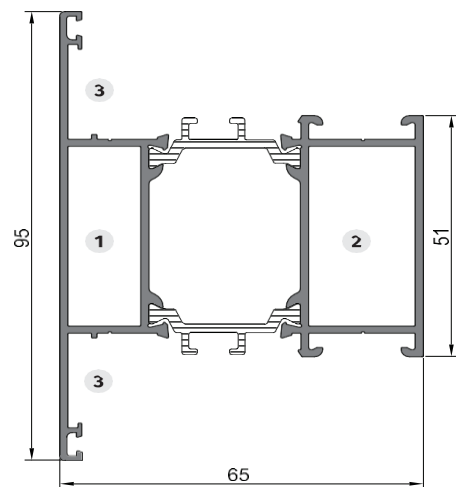

# Основные профили

Рама оконная 36мм ALT 65.104

Рама оконная 51мм ALT 65.105

Створка оконная 53мм 65.204

Створка оконная 68мм 65.203

Импост 36мм ALT 65.303

Импост 51мм ALT 65.304

Рама дверная ALT 65.102

Створка дверная Т ALT 65.201

Створка дверная Z ALT 65.202

Порог 14мм ALT 65.401

Штапик ALT 65.501

Штапик ALT 65.500

## Дополнительные профили

Рамный соединитель ALT 65.600

Доборный профиль (расширитель 50 мм) ALT 65.608

Угол поворота 90 град ALT 65.603

Труба поворотная (эркер) ALT 65.604

Адаптер трубы поворотной ALT 65.605

Адаптер трубы поворотной ALT 65.606

Рамный соединитель скрытый