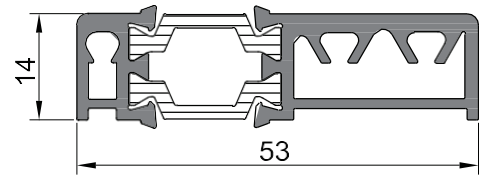

# Основные профили

Рама оконная 36мм ALT 65.104

Рама оконная 51мм ALT 65.105

Створка оконная 53мм 65.204

Створка оконная 68мм 65.203

Импост 36мм ALT 65.303

Импост 51мм ALT 65.304

Рама дверная ALT 65.102

Створка дверная Т ALT 65.201

Створка дверная Z ALT 65.202

Порог 14мм ALT 65.401

Штапик ALT 65.501

Штапик ALT 65.500

## Дополнительные профили

Рамный соединитель ALT 65.600

Доборный профиль (расширитель 50 мм) ALT 65.608

Угол поворота 90 град ALT 65.603

Труба поворотная (эркер) ALT 65.604

Адаптер трубы поворотной ALT 65.605